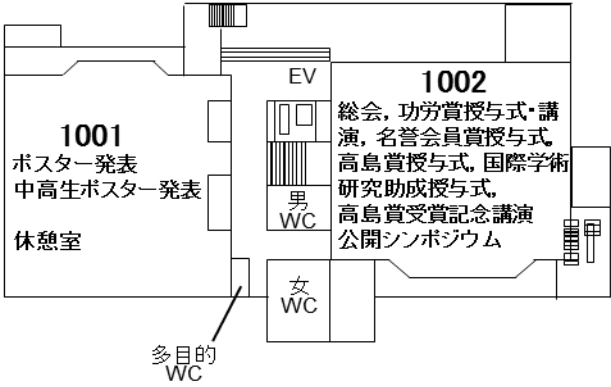

■会場案内

武蔵大学江古田キャンパス
〒176-8534 東京都練馬区豊玉上1-26

■交通案内

(東京駅から会場最寄り駅まで約40分)

- 西武池袋線「江古田駅」より徒歩6分
- 西武池袋線「桜台駅」より徒歩8分
- 都営大江戸線「新江古田駅」より徒歩6分
- 西武有楽町線「新桜台駅」より徒歩5分

■懇親会場

武蔵大学江古田キャンパス
8号館8階「武蔵50周年記念ホール」

■武蔵大学 江古田キャンパス

1号館

地下1階

1階

2階

3階

※3階は使用しない

4階

Primates編集会議