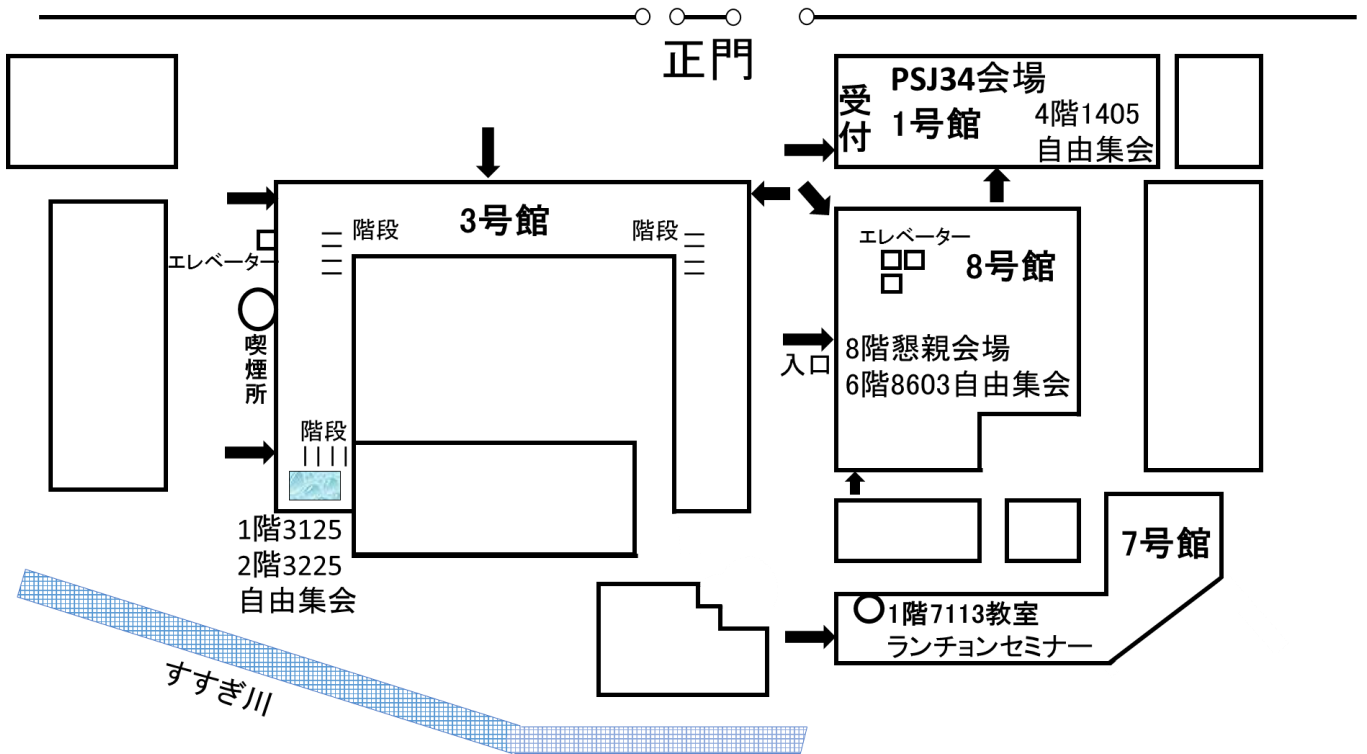

■会場案内

武蔵大学江古田キャンパス
〒176-8534 東京都練馬区豊玉上1-26

■交通案内

(東京駅から会場最寄り駅まで約40分)

- 西武池袋線「江古田駅」より徒歩6分
- 西武池袋線「桜台駅」より徒歩8分
- 都営大江戸線「新江古田駅」より徒歩6分
- 西武有楽町線「新桜台駅」より徒歩5分

■懇親会場

武蔵大学江古田キャンパス
8号館8階「武蔵50周年記念ホール」

■武蔵大学 江古田キャンパス

1号館

地下1階

1階

2階

3階

※3階は使用しない

4階

Primates編集会議