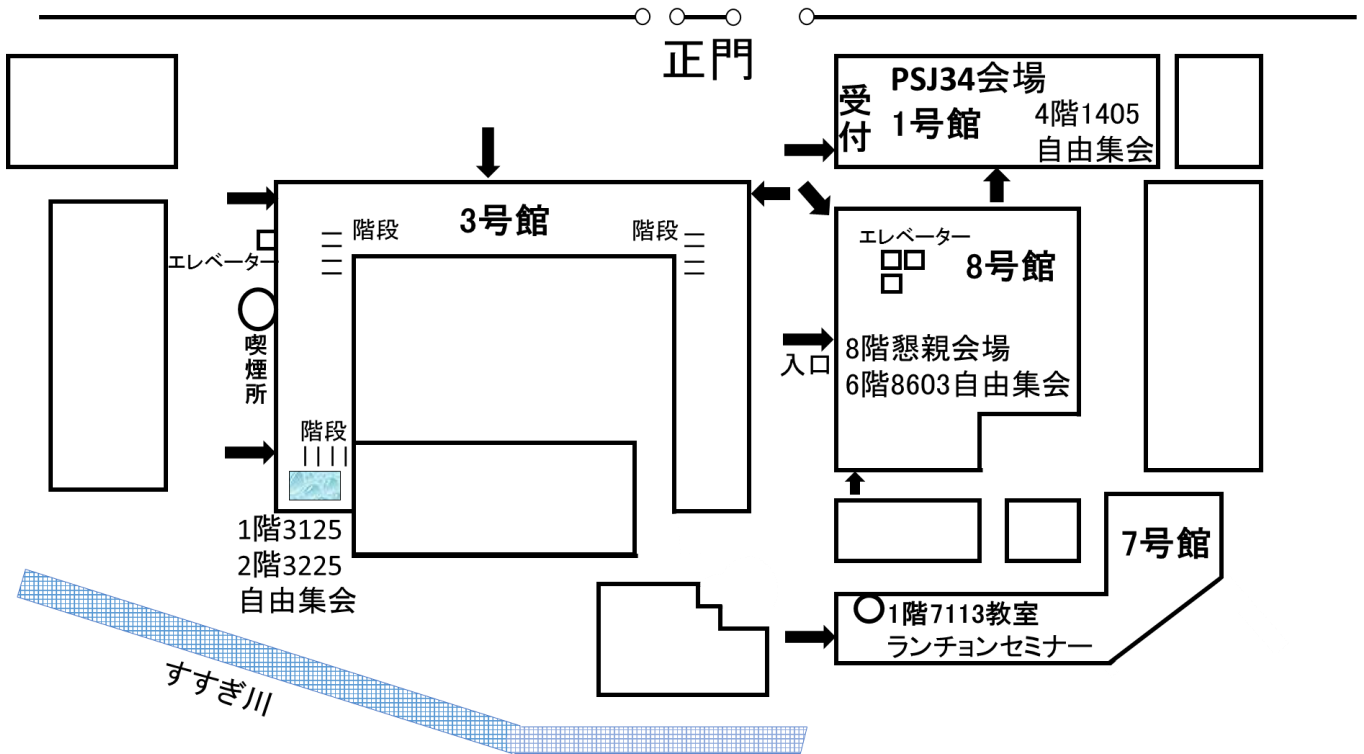

■会場案内

武蔵大学江古田キャンパス
〒176-8534 東京都練馬区豊玉上1-26

■交通案内

(東京駅から会場最寄り駅まで約40分)

- 西武池袋線「江古田駅」より徒歩6分
- 西武池袋線「桜台駅」より徒歩8分
- 都営大江戸線「新江古田駅」より徒歩6分
- 西武有楽町線「新桜台駅」より徒歩5分

■懇親会場

武蔵大学江古田キャンパス
8号館8階「武蔵50周年記念ホール」

■武蔵大学 江古田キャンパス

1号館

地下1階

1階

2階

3階

※3階は使用しない

4階

Primates編集会議