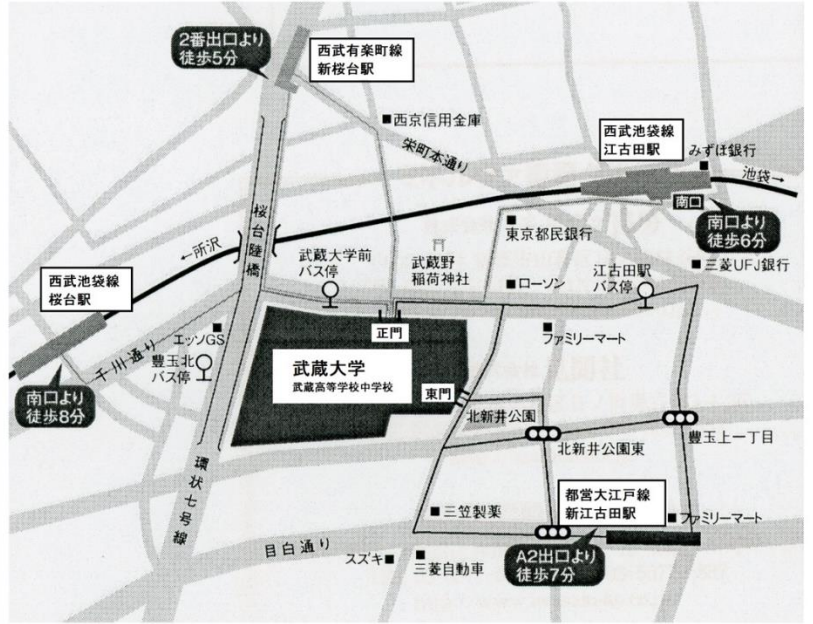

■会場案内

武蔵大学江古田キャンパス
〒176-8534 東京都練馬区豊玉上1-26

■交通案内

(東京駅から会場最寄り駅まで約40分)

- 西武池袋線「江古田駅」より徒歩6分
- 西武池袋線「桜台駅」より徒歩8分
- 都営大江戸線「新江古田駅」より徒歩6分
- 西武有楽町線「新桜台駅」より徒歩5分

■懇親会場

武蔵大学江古田キャンパス
8号館8階「武蔵50周年記念ホール」

■武蔵大学 江古田キャンパス

1号館

地下1階

1階

2階

3階

※3階は使用しない

4階

Primates編集会議