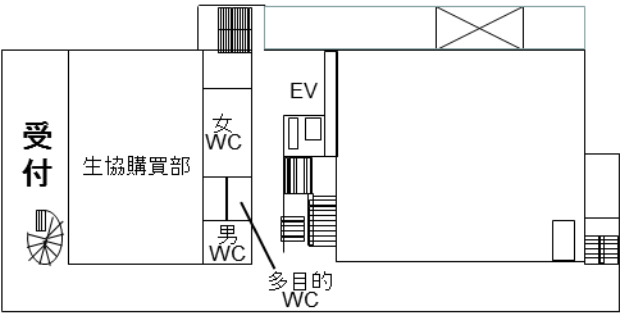

■会場案内

武蔵大学江古田キャンパス
〒176-8534 東京都練馬区豊玉上1-26

■交通案内

(東京駅から会場最寄り駅まで約40分)

- 西武池袋線「江古田駅」より徒歩6分
- 西武池袋線「桜台駅」より徒歩8分
- 都営大江戸線「新江古田駅」より徒歩6分
- 西武有楽町線「新桜台駅」より徒歩5分

■懇親会場

武蔵大学江古田キャンパス
8号館8階「武蔵50周年記念ホール」

■武蔵大学 江古田キャンパス

1号館

地下1階

1階

2階

3階

※3階は使用しない

4階

Primates編集会議